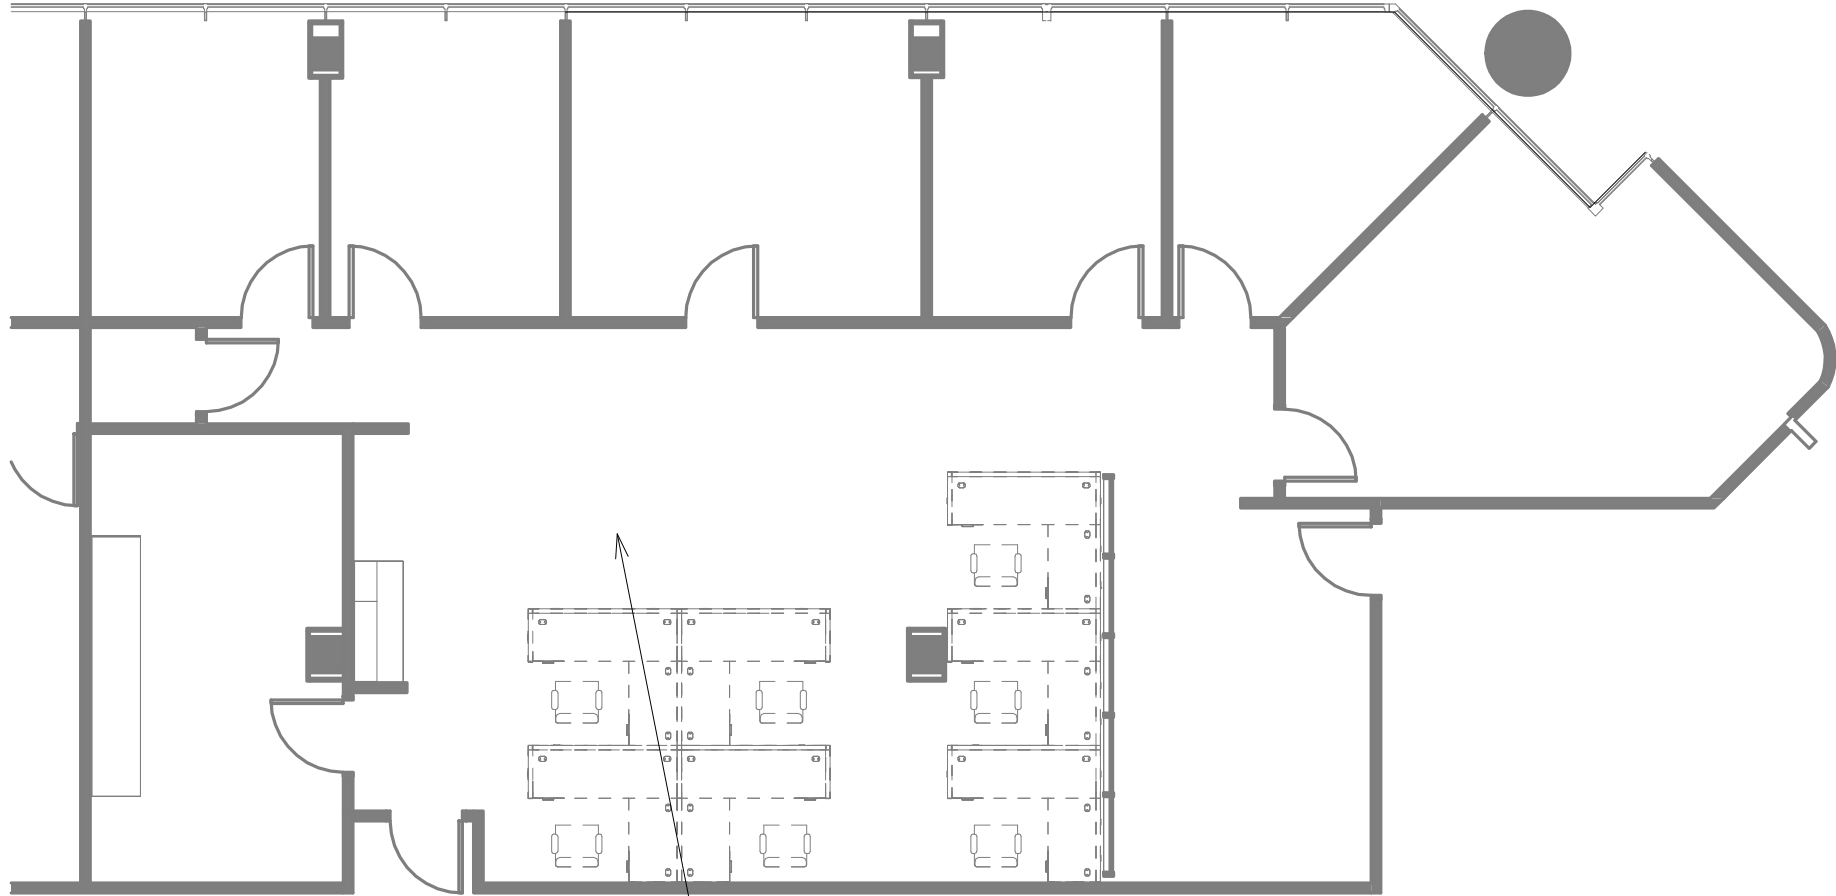

Suite 100/150: 4,996 SF up to 13,237 SF

Suite 405: 2,529

SUITE 410  
2,529 RSF

**1** PLAN  
LEVEL 4 - 410  
MP 410 1/8" = 1'-0"

Suite 445: 5,218 SF

SUITE 445  
VACANT  
5,218 RSF

**1** PLAN  
LEVEL 4 - 445  
MP-445

1/16" = 1'-0"

# Suite 530: 3,882 SF

# Suite 535: 2,524 SF

SUITE 535  
2,524 RSF

**Suite 640: 2,855 SF**