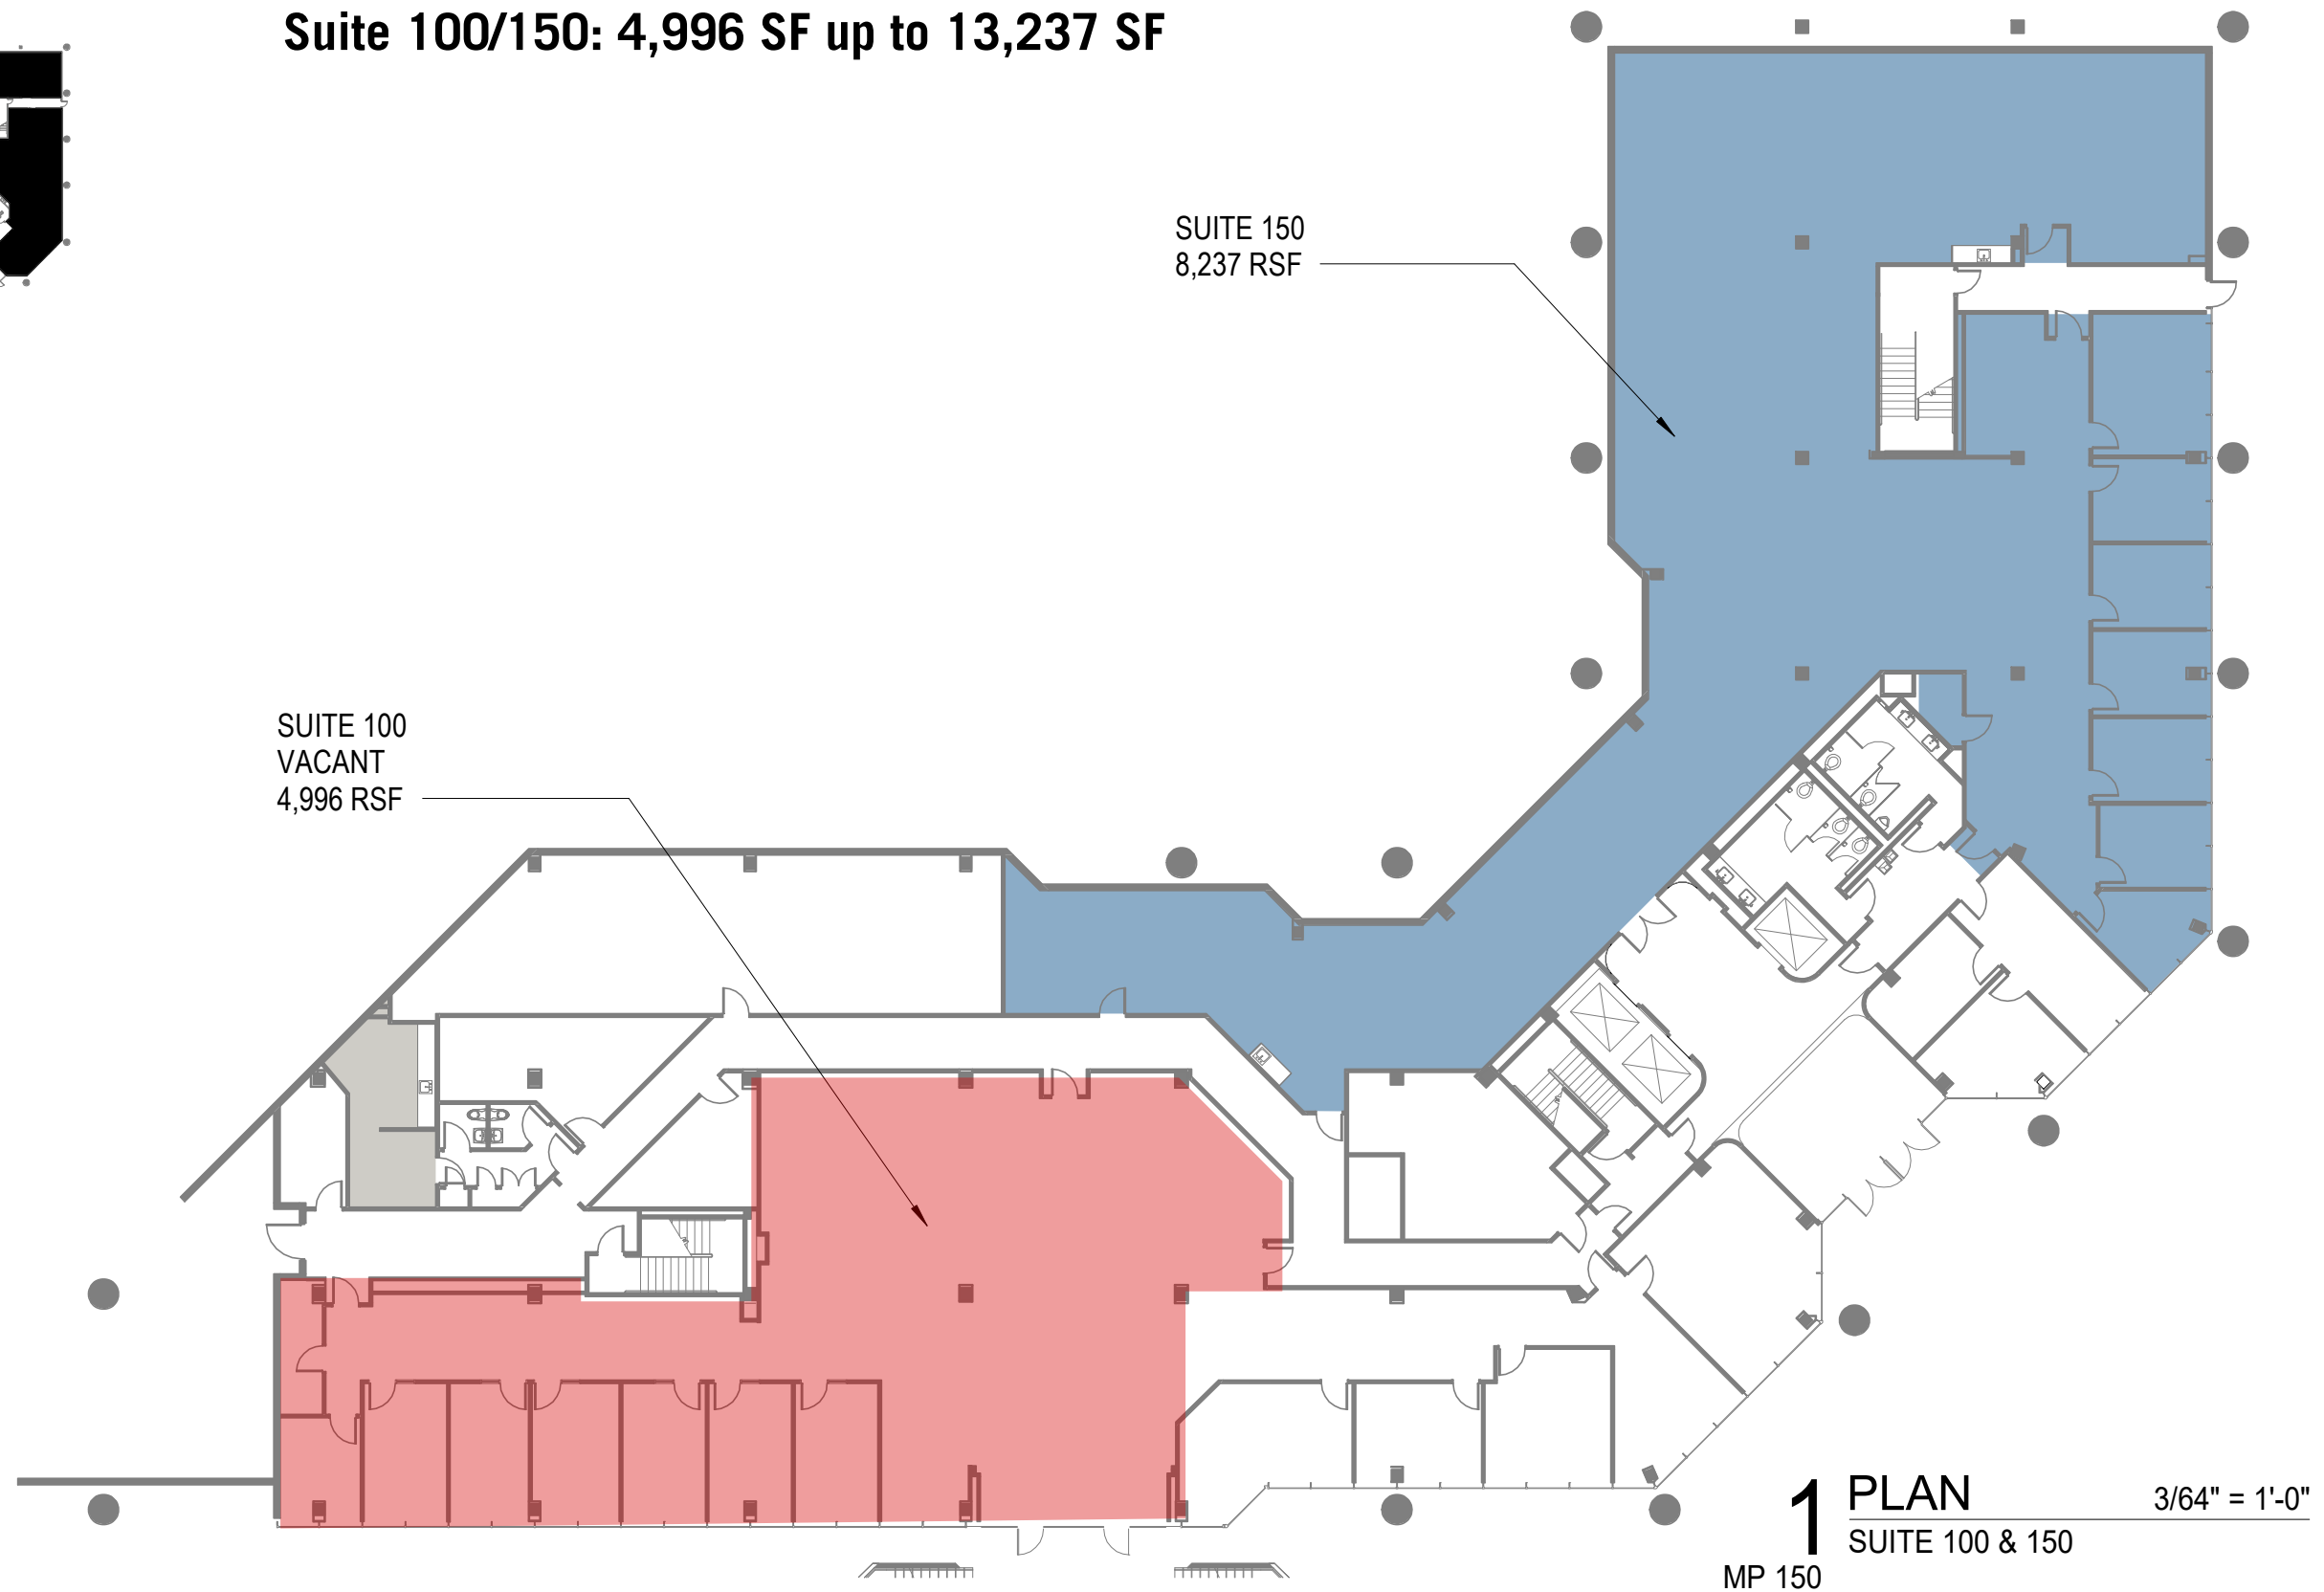

Suite 100/150: 4,996 SF up to 13,237 SF

Suite 405: 2,529

SUITE 410  
2,529 RSF

**1** PLAN  
LEVEL 4 - 410  
MP 410 1/8" = 1'-0"

Suite 445: 5,218 SF

SUITE 445  
VACANT  
5,218 RSF

**1** PLAN  
LEVEL 4 - 445  
MP-445

1/16" = 1'-0"

# Suite 530: 3,882 SF

# Suite 535: 2,524 SF

SUITE 535  
2,524 RSF

**Suite 640: 2,855 SF**