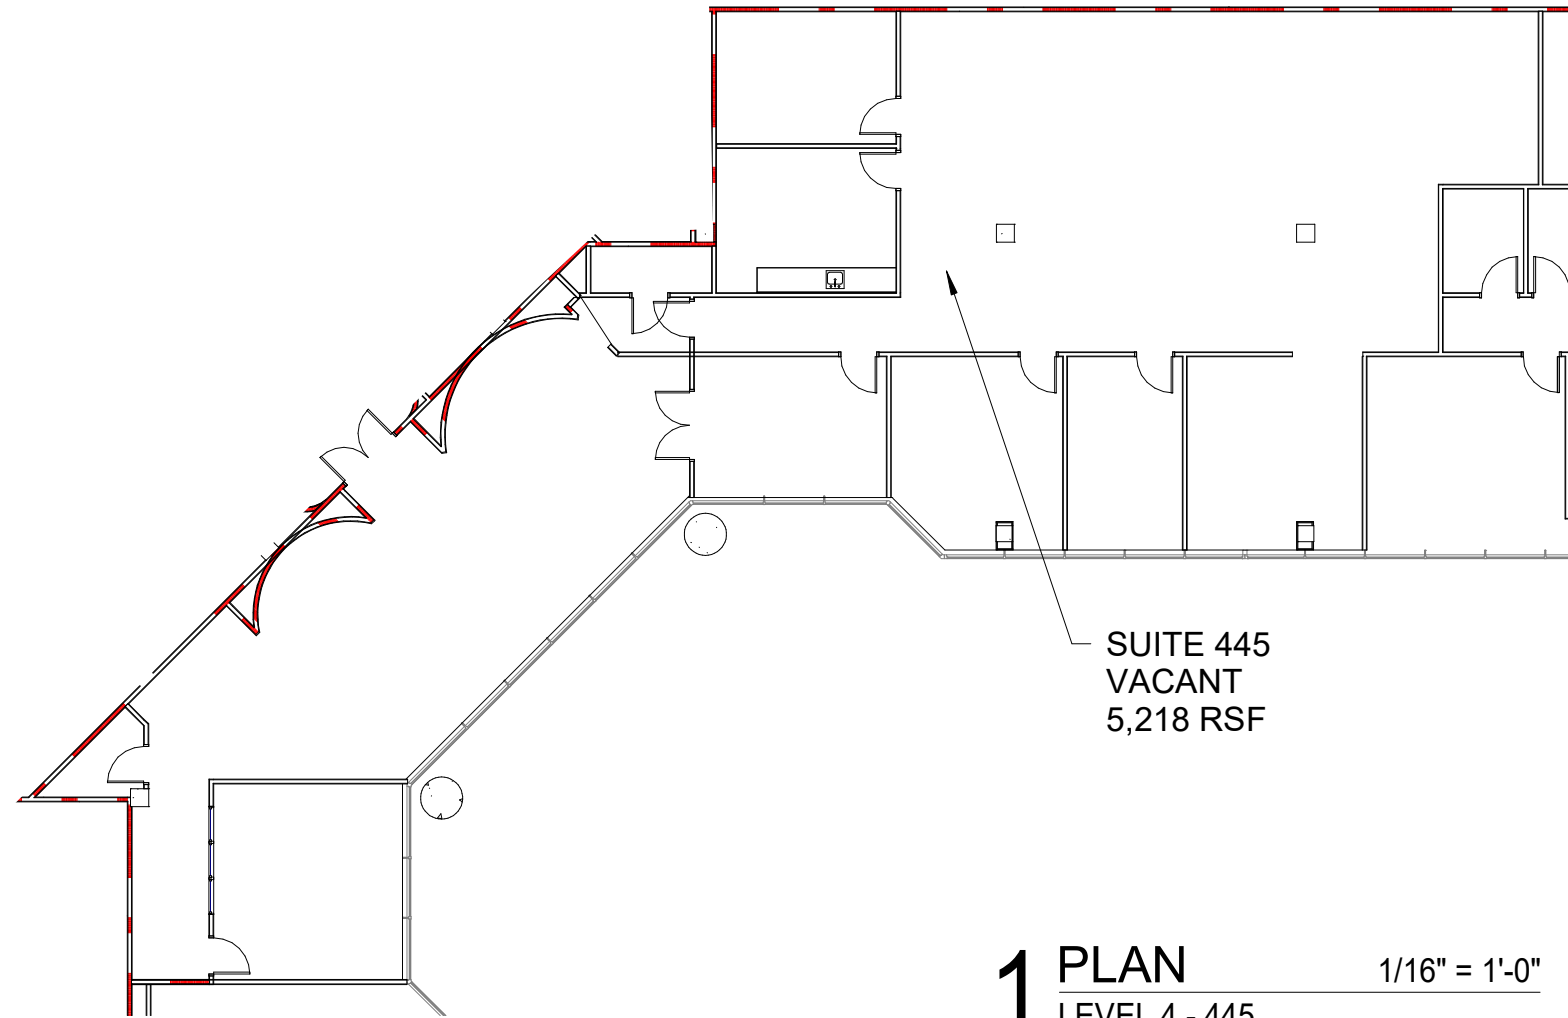

Suite 100/150: 4,996 SF up to 13,237 SF

Suite 405: 2,529

SUITE 410  
2,529 RSF

**1** PLAN  
LEVEL 4 - 410  
MP 410 1/8" = 1'-0"

Suite 445: 5,218 SF

SUITE 445  
VACANT  
5,218 RSF

**1** PLAN  
LEVEL 4 - 445  
MP-445

1/16" = 1'-0"

# Suite 530: 3,882 SF

# Suite 535: 2,524 SF

SUITE 535  
2,524 RSF

**Suite 640: 2,855 SF**