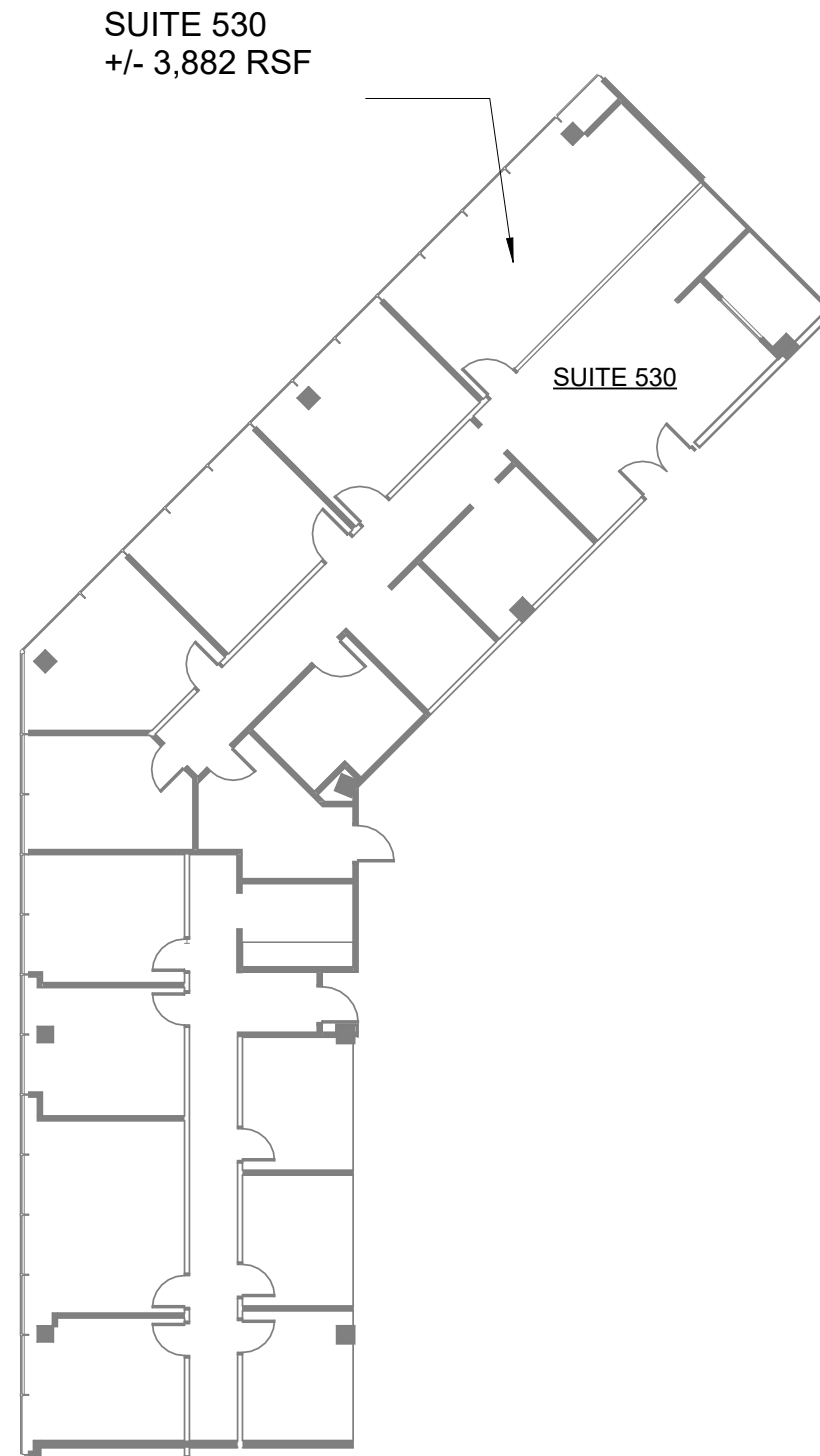

Suite 100/150: 4,996 SF up to 13,237 SF

Suite 405: 2,529

SUITE 410  
2,529 RSF

**1** PLAN  
LEVEL 4 - 410  
MP 410 1/8" = 1'-0"

Suite 445: 5,218 SF

SUITE 445  
VACANT  
5,218 RSF

**1** PLAN  
LEVEL 4 - 445  
MP-445

1/16" = 1'-0"

# Suite 530: 3,882 SF

# Suite 535: 2,524 SF

SUITE 535  
2,524 RSF

**Suite 640: 2,855 SF**